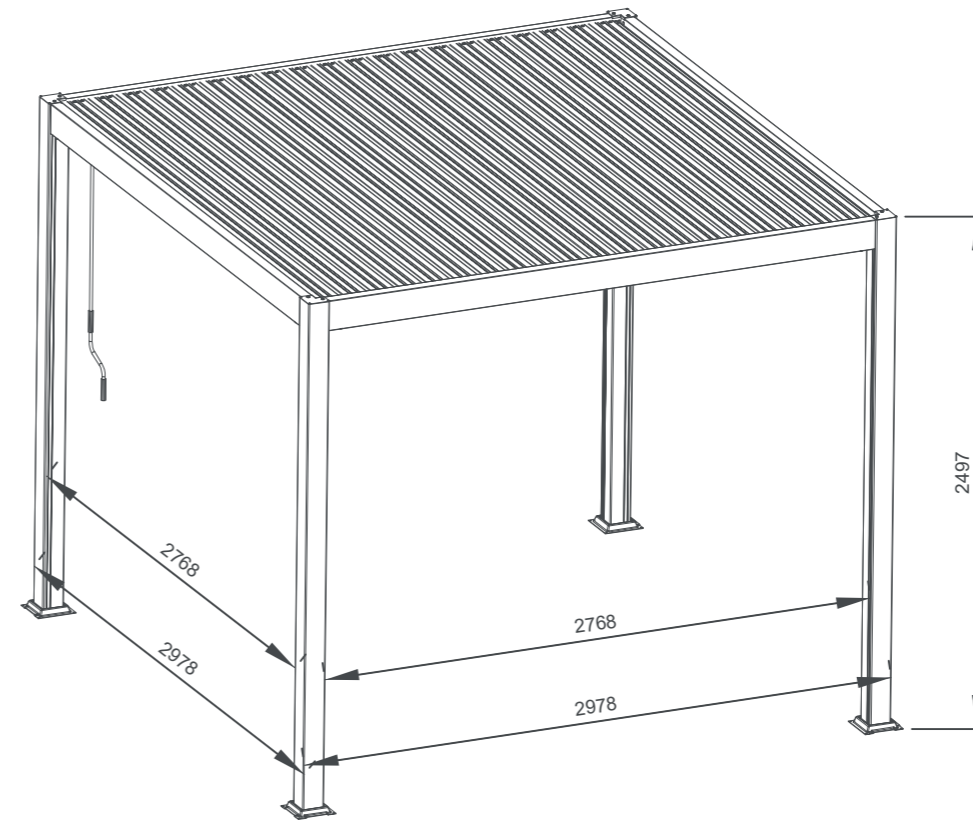

3 x 3 x 2,5 m SR OLIVER PERGOLA