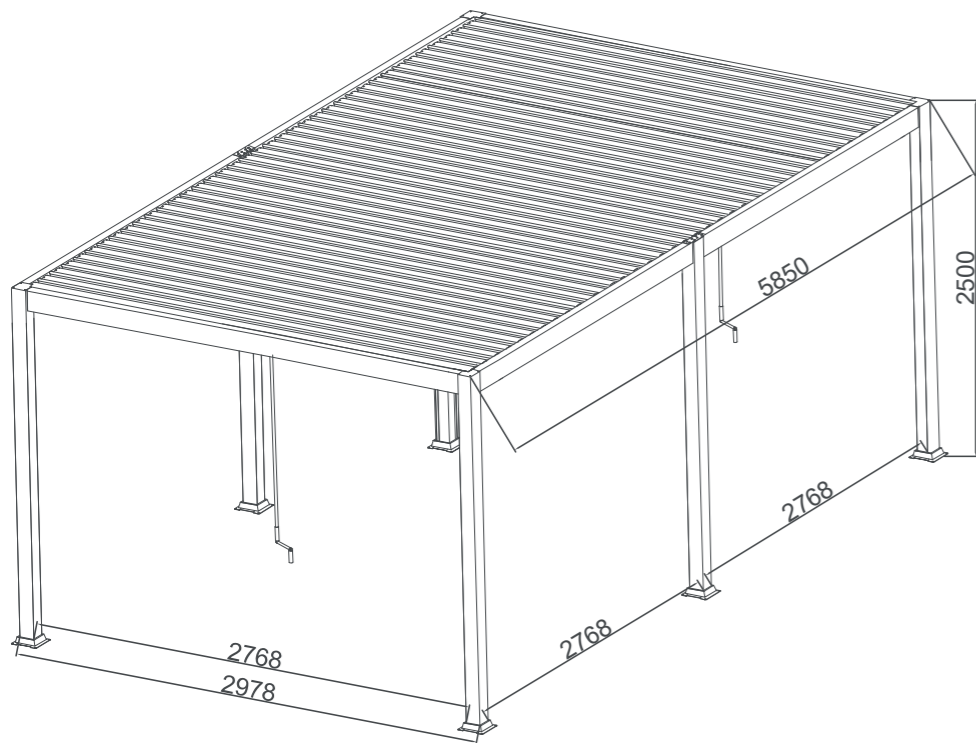

3 x 6 x 2,5 m SR OLIVER PERGOLA