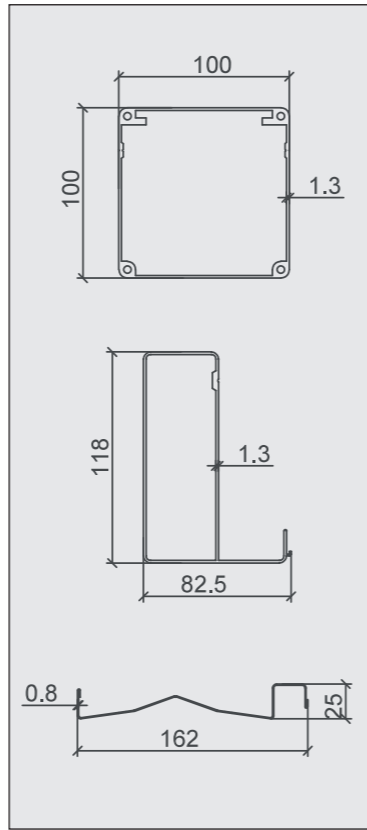

PERGOLA - MŰSZAKI INFORMÁCIÓK

3 x 5 x 2,4 m SR OLIVER PERGOLA