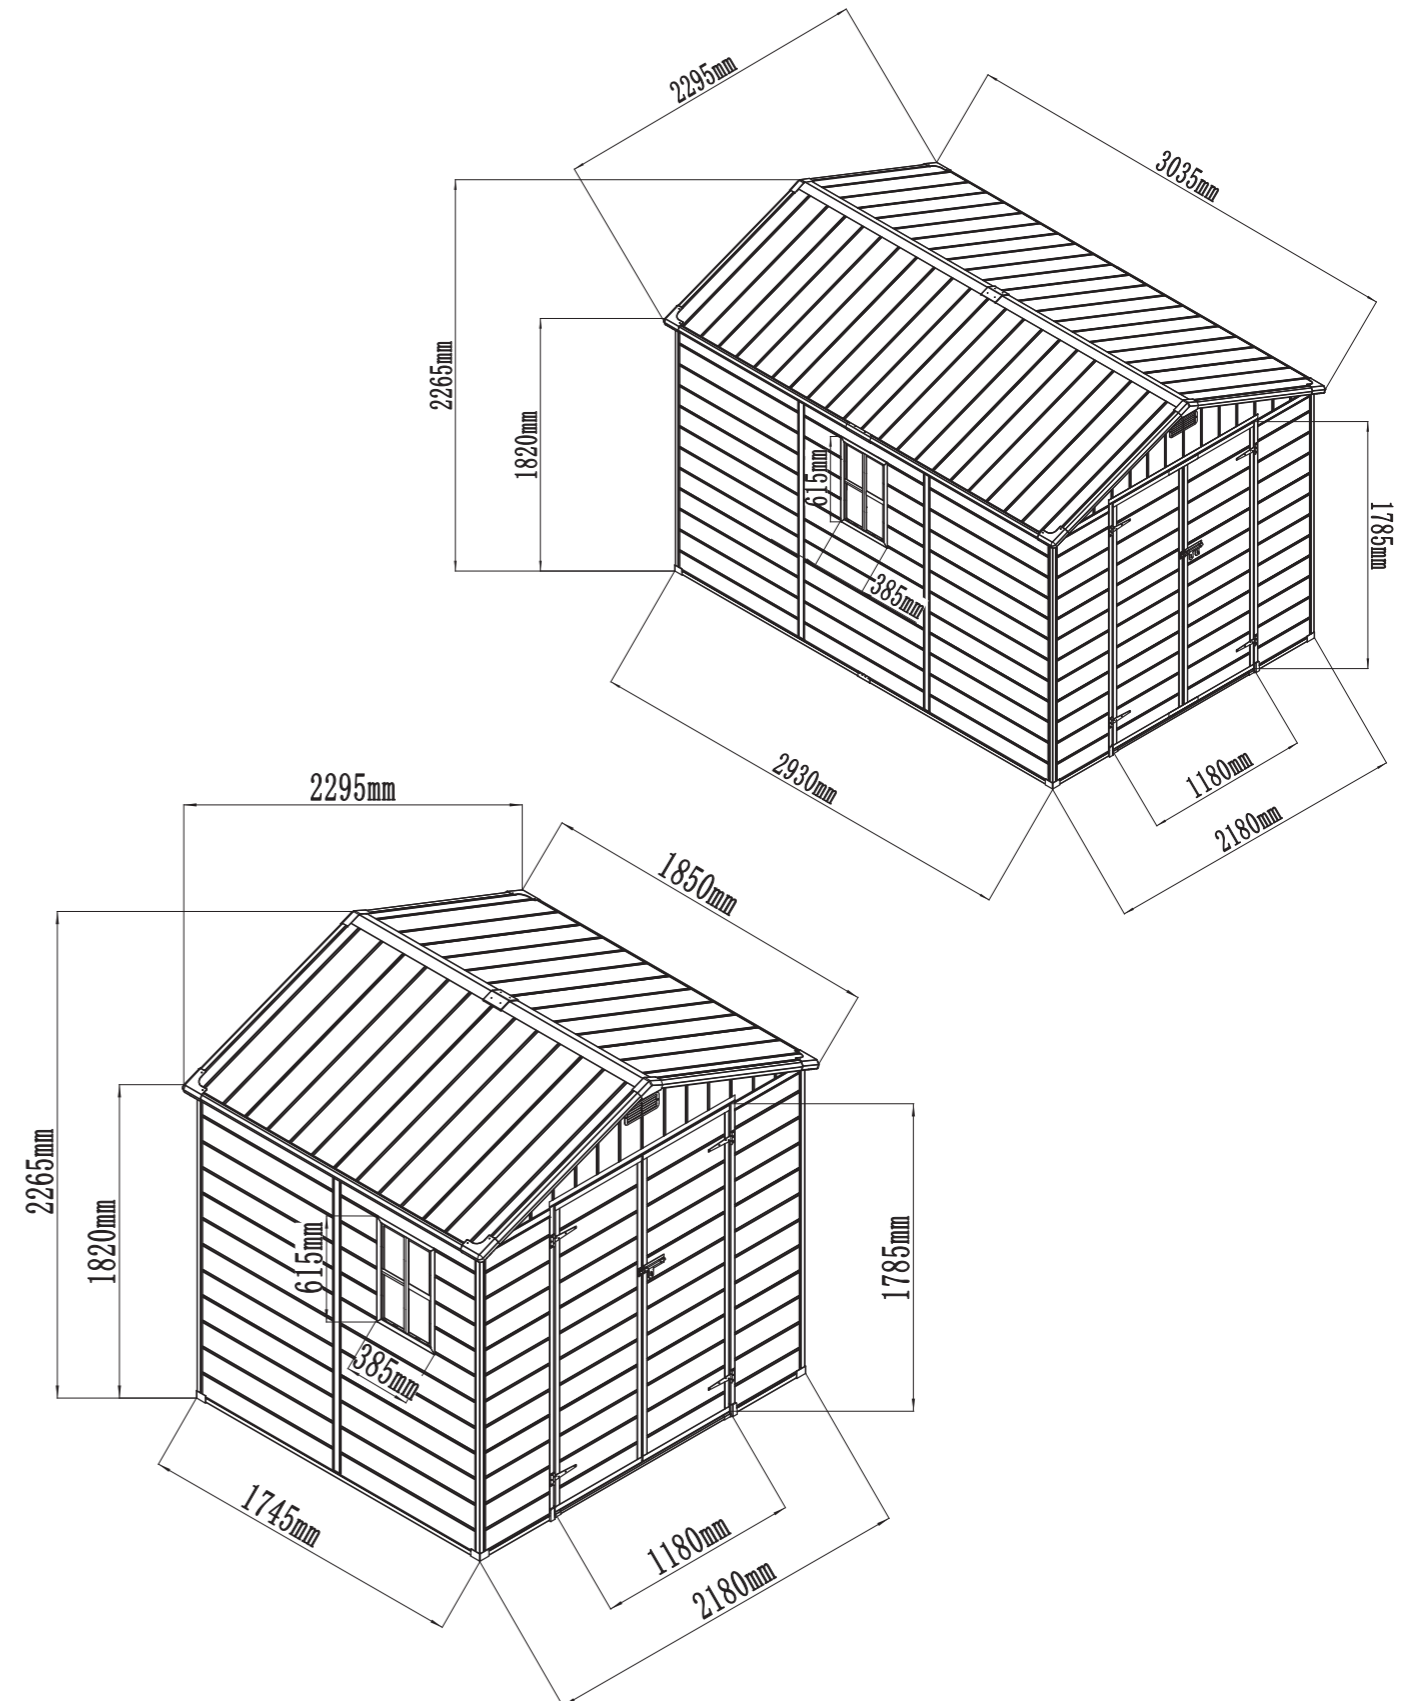

A fém szerszámtárolók praktikus és tartós megoldást kínálnak a kerti eszközök, szerszámok, gépek és egyéb használati tárgyak rendezett tárolására. Stabil fémszerkezetüknek köszönhetően ellenállnak az időjárási hatásoknak, miközben védelmet nyújtanak a tárolt eszközök számára. Kompakt kialakításuk révén kisebb kertekben, udvarokon és teraszokon is jól elhelyezhetők, egyszerű, letisztult megjelenésükkel pedig könnyen illeszkednek a kültéri környezetbe.

A műanyag szerszamos házak ideális választást jelentenek azok számára, akik gyorsan telepíthető, praktikus és könnyen kezelhető kültéri tárolót keresnek. Kiválóan alkalmasak kerti szerszámok, kisebb gépek, locsolási eszközök, párnák vagy egyéb szezonális kellékek elhelyezésére. Anyaguk előnye, hogy nem rozsdásodik, nem igényel festést vagy karbantartást és egyszerűen tisztán tartható.

A hosszú távú, biztonságos használat érdekében a házakat stabil, sík és teherbíró alapfelületre kell elhelyezni.

FONTOS!
A tárolók padlót nem tartalmaznak, ezért minden esetben stabil, sík alagra szükséges telepíteni őket.
A biztonságos használat érdekében a szerkezetet csavarozással kell az alaphoz rögzíteni, hogy erősebb szél esetén is stabilan a helyén maradjon.