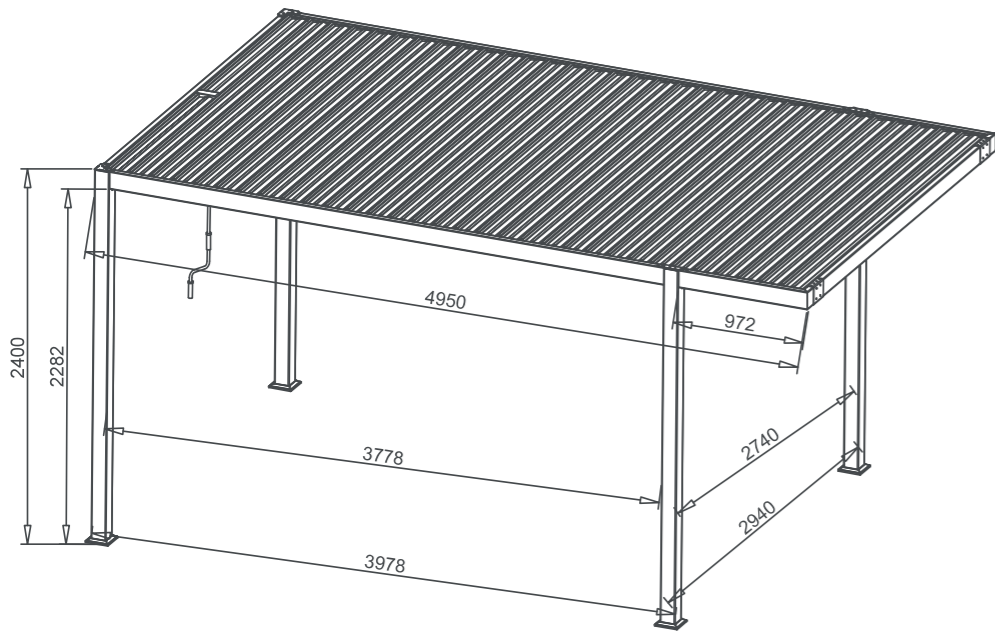

PERGOLA - MŰSZAKI INFORMÁCIÓK

3 x 5 x 2,4 m SR OLIVER PERGOLA