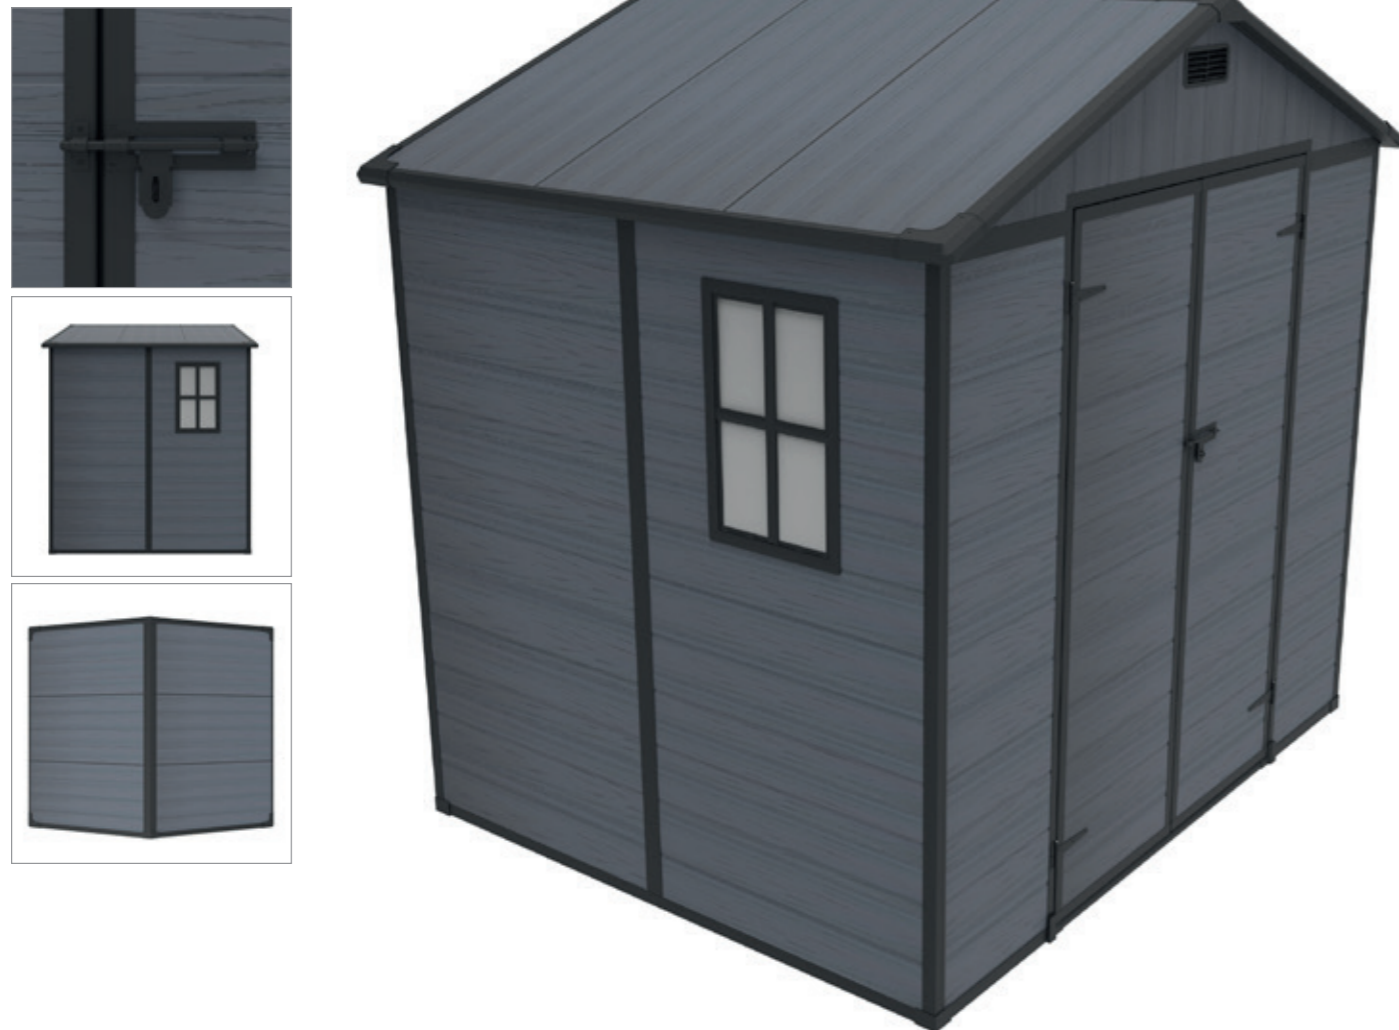

R-Home Montana Mid kerti szerszámtároló

Műanyag váz, fahatású antracit

UH-837646

Bruttó fogyasztói ár

TERMÉKLEÍRÁS

Műanyag 8×6" – 229,5×183×226,5 cm-es kerti szerszámosház, beépített padlózattal. 12 mm vastag, duplafalú PP (polipropilén) paneljei kiváló hő- és vízszigetelést nyújtanak, míg a megerősített PVC/PP váz nagyfokú stabilitást biztosít. A porszóró acél ajtózárral biztonságos zárhatóságot tesz lehetővé, a lejtős tetőkialakítás pedig segíti az esővíz lefolyását, így a ház tartalma mindig száraz marad. A konstrukció UV-álló és karbantartásmentes, így hosszú távon megőrzi esztétikus megjelenését. Értékelés: ISO 105-A02:1993 + Corrigendum 2:2005 alapján TÜV UV teszt eredmény: 5. szint.

TERMÉK SÚLYA: 34,7 kg, 33,3 kg, 24,8 kg

TERMÉK MÉRETE: Teljes méret: 229,5 × 185 × 226,5 cm • Padló méret: 218 × 174,5 cm
• Ajtó: 118 × 178,5 cm • Ablak: 61,5 × 38,5 cm • Tető magasság: 226,5 cm
• Eresz magasság: 182 cm

CSOMAGOLÁS SÚLYA: 39 kg, 37,1 kg, 27,5 kg

CSOMAGOLÁS MÉRETE: 112,5 × 65 × 29 cm, 123 × 65 × 23 cm, 186 × 30 × 16,5 cm