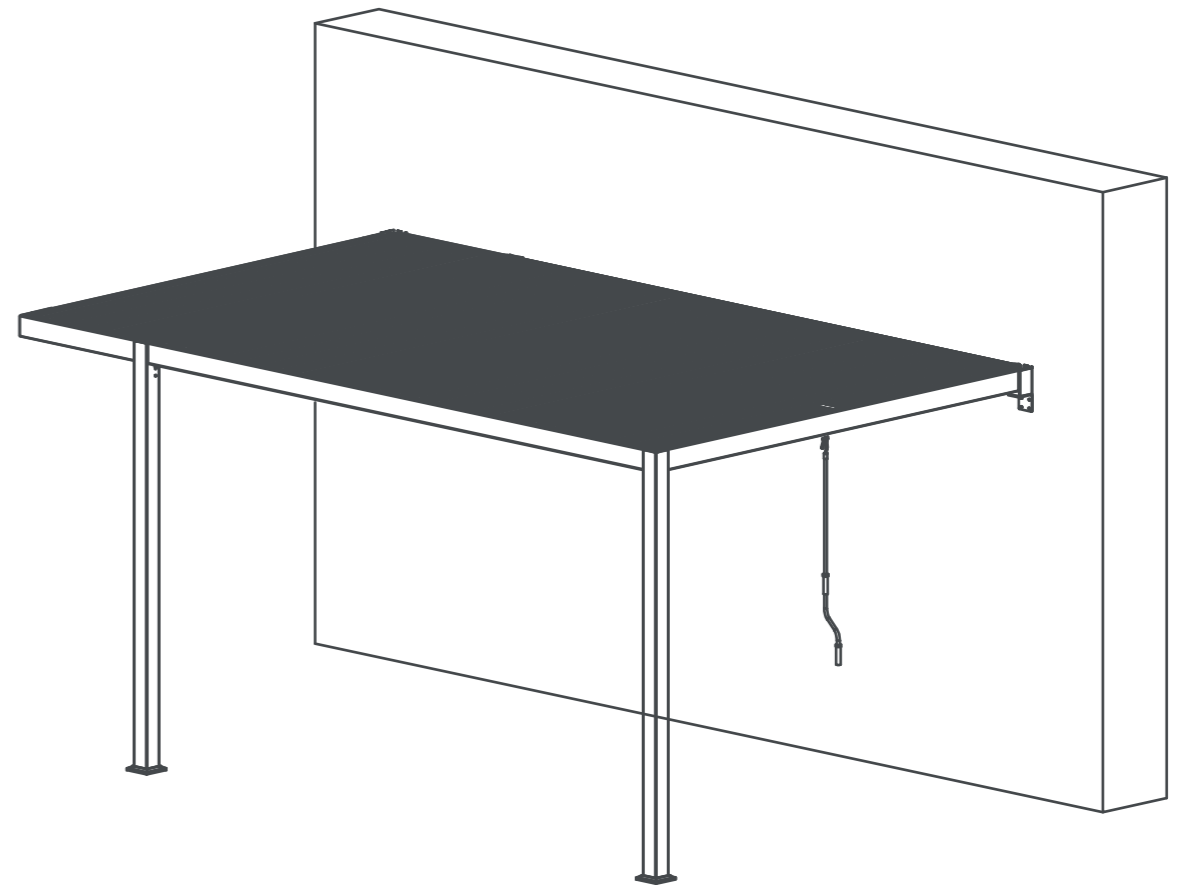

3 x 6 x 2,5 m SR OLIVER PERGOLA