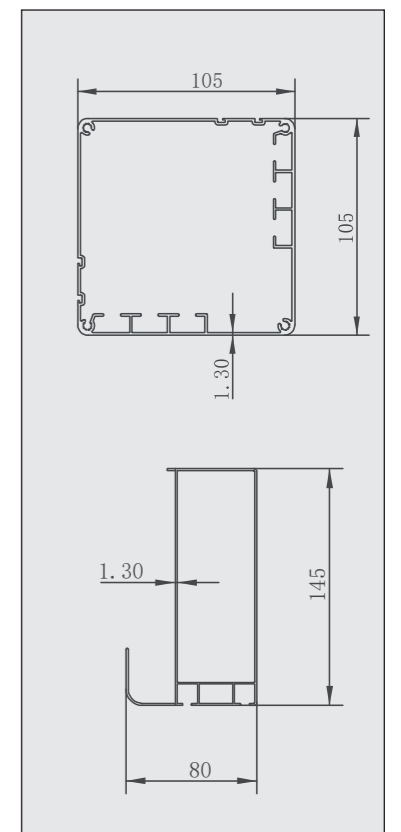

3 x 4 x 2,5 m SR OLIVER PERGOLA

FONTOS BIZTONSÁGI FIGYELMEZTETÉS:
Erős havazás esetén a pergola lamelláit függőleges helyzetbe kell állítani, hogy a hó ne halmozódjon fel a tetőszerkezeten. A megfelelő pozíció beállítása segít megelőzni a túlzott hőterhelésből eredő esetleges sérüléseket vagy károsodást.