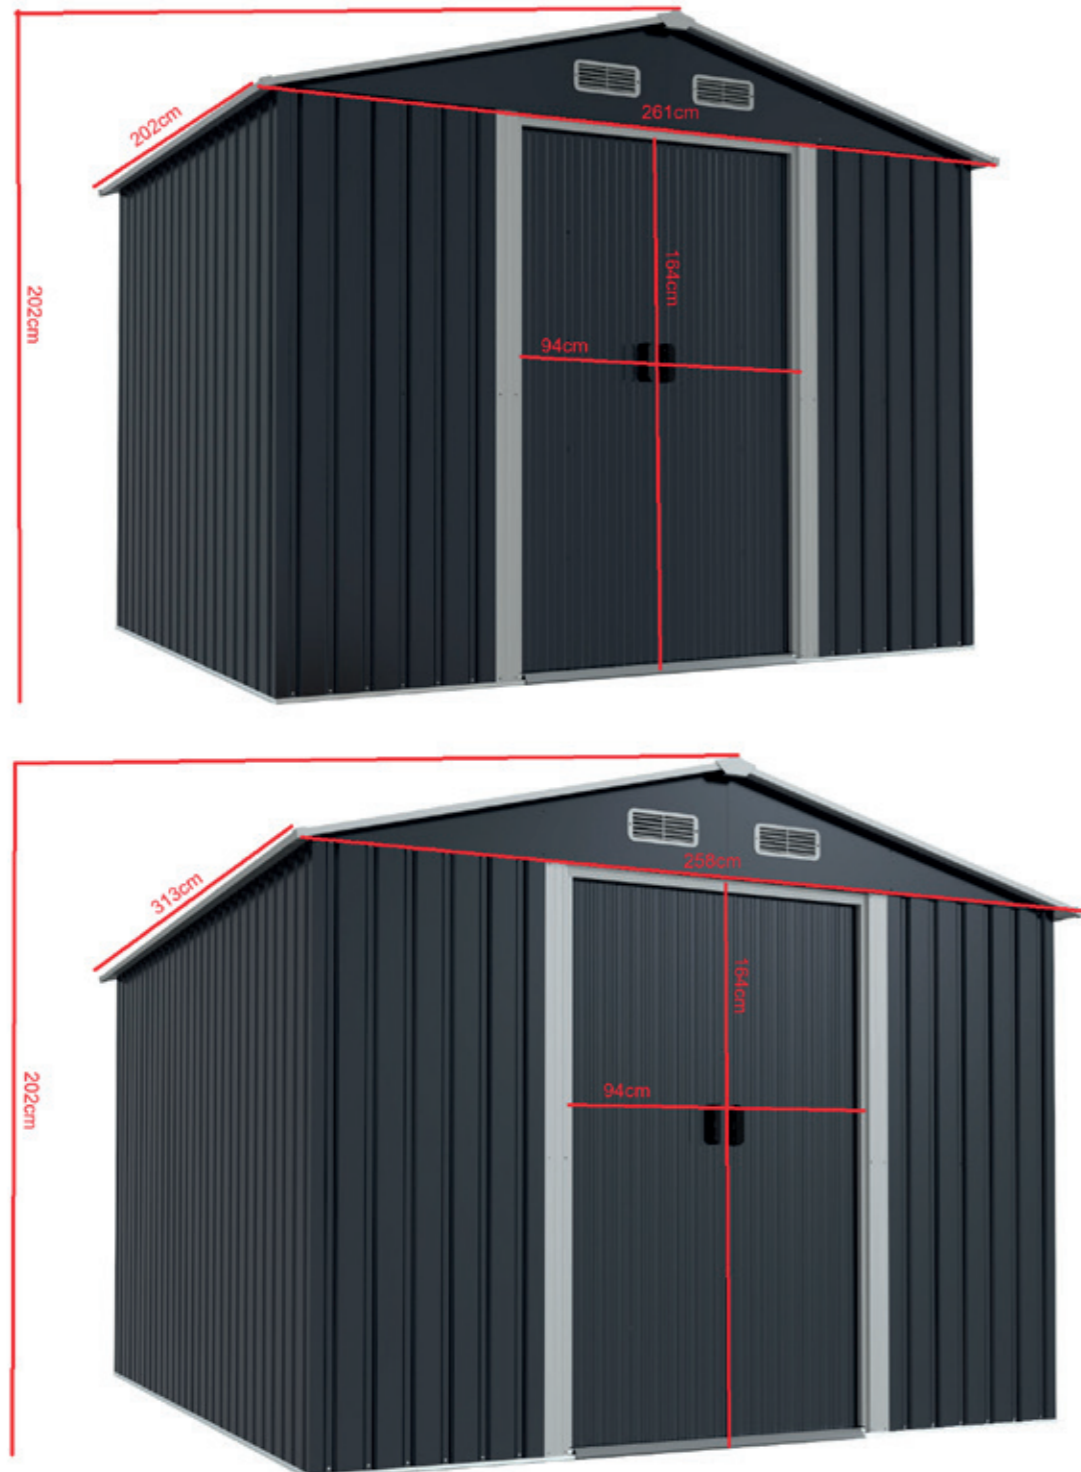

A fém szerszámtárolók praktikus és tartós megoldást kínálnak a kerti eszközök, szerszámok, gépek és egyéb használati tárgyak rendezett tárolására. Stabil fémszerkezetüknek köszönhetően ellenállnak az időjárási hatásoknak, miközben védelmet nyújtanak a tárolt eszközök számára. Kompakt kialakításuk révén kisebb kertekben, udvarokon és teraszokon is jól elhelyezhetők, egyszerű, letisztult megjelenésükkel pedig könnyen illeszkednek a kültéri környezetbe.

A műanyag szerszamos házak ideális választást jelentenek azok számára, akik gyorsan telepíthető, praktikus és könnyen kezelhető kültéri tárolót keresnek. Kiválóan alkalmasak kerti szerszámok, kisebb gépek, locsolási eszközök, párnák vagy egyéb szezonális kellékek elhelyezésére. Anyaguk előnye, hogy nem rozsdásodik, nem igényel festést vagy karbantartást és egyszerűen tisztán tartható.

A hosszú távú, biztonságos használat érdekében a házakat stabil, sík és teherbíró alapfelületre kell elhelyezni.

FONTOS!
A tárolók padlót nem tartalmaznak, ezért minden esetben stabil, sík alagra szükséges telepíteni őket.
A biztonságos használat érdekében a szerkezetet csavarozással kell az alaphoz rögzíteni, hogy erősebb szél esetén is stabilan a helyén maradjon.