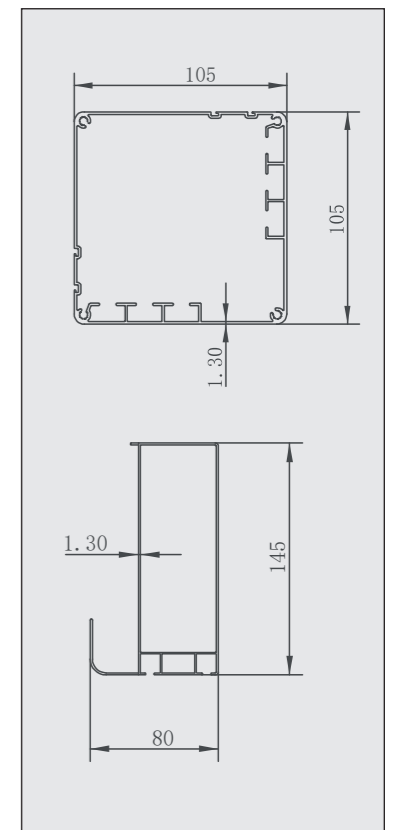

3 x 3 x 2,5 m SR OLIVER PERGOLA