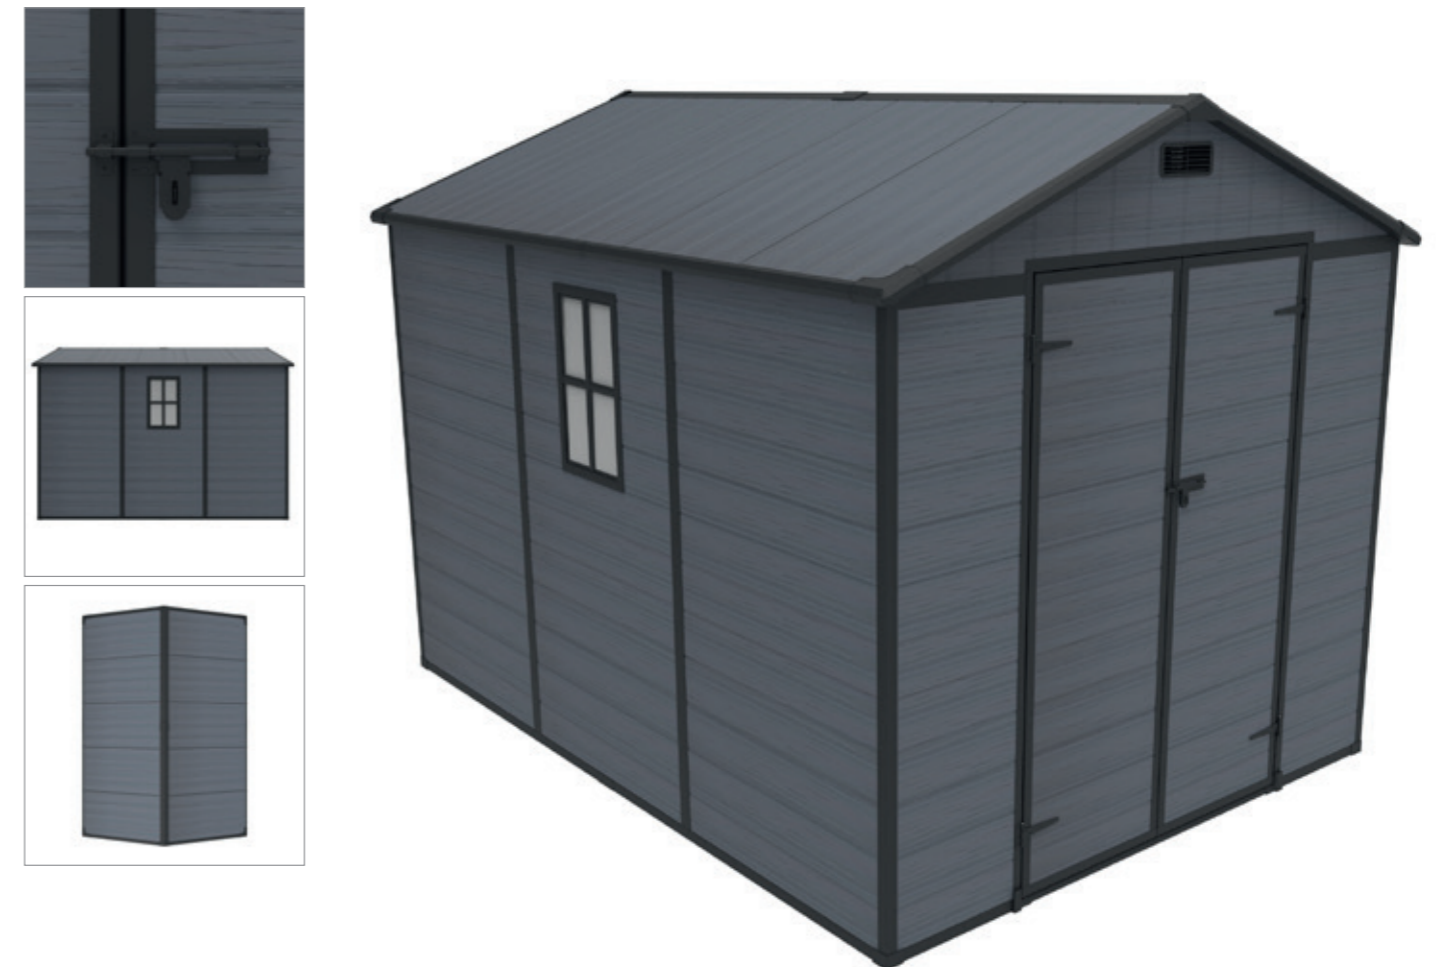

R-Home Montana Large kerti szerszámtároló

Műanyag váz, fahatású antracit

UH-837647

Bruttó fogyasztói ár

TERMÉKLEÍRÁS

Műanyag 8×10" – 302×229,5×226,5 cm-es kerti szerszámosház, beépített padlózattal. 12 mm vastag, duplafalú PP (polipropilén) paneljei kiváló hő- és vízszigetelést nyújtanak, míg a megerősített PVC/PP váz nagyfokú stabilitást biztosít. A porszóró acél ajtózárral biztonságos zárhatóságot tesz lehetővé, a lejtős tetőkialakítás pedig segíti az esővíz lefolyását, így a ház tartalma mindig száraz marad. A konstrukció UV-álló és karbantartásmentes, így hosszú távon megőrzi esztétikus megjelenését. Értékelés: ISO 105-A02:1993 + Corrigendum 2:2005 alapján TÜV UV teszt eredmény: 5. szint.

TERMÉK SÚLYA: 41,6 kg, 31,9 kg, 37,3 kg, 26,1 kg

TERMÉK MÉRETE: Teljes méret: 303,5 × 229,5 × 226,5 cm • Padló méret: 293,5 × 218 cm
• Ajtó: 118 × 178,5 cm • Ablak: 61,5×38,5 cm • Tető magasság: 226,5 cm
• Eresz magasság: 182 cm

CSOMAGOLÁS SÚLYA: 45,2 kg, 35,8 kg, 41,2 kg, 29,2 kg

CSOMAGOLÁS MÉRETE: 123 × 65 × 22,5 cm, 112,5 × 65 × 26,5 cm,
112,5 × 65 × 27 cm, 185 × 36 × 16,5 cm