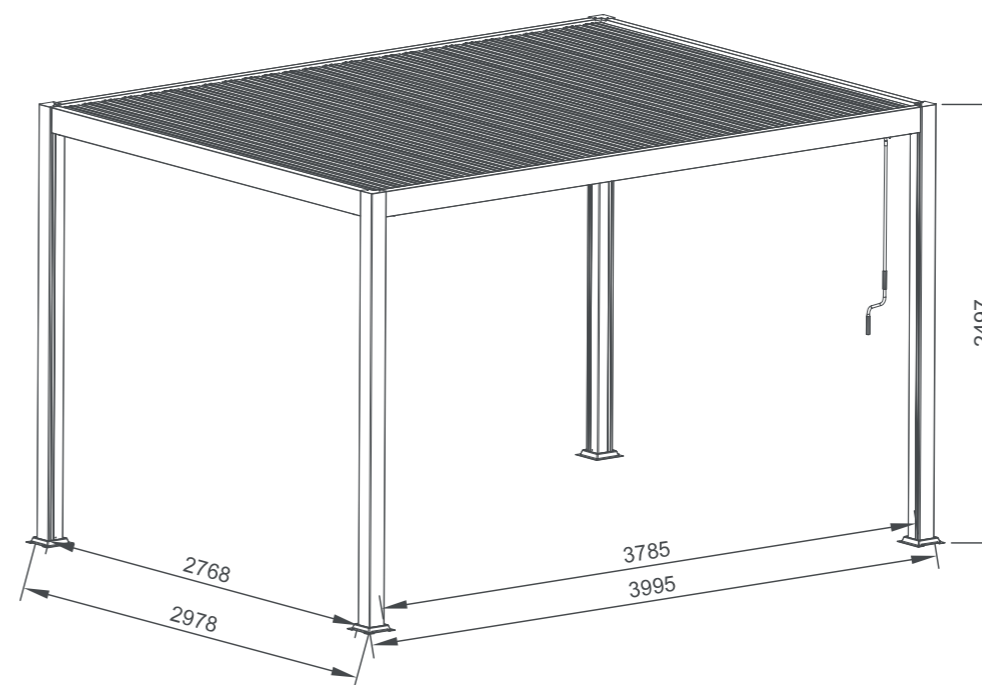

3 x 4 x 2,5 m SR OLIVER PERGOLA

FONTOS BIZTONSÁGI FIGYELMEZTETÉS:
Erős havazás esetén a pergola lamelláit függőleges helyzetbe kell állítani, hogy a hó ne halmozódjon fel a tetőszerkezeten. A megfelelő pozíció beállítása segít megelőzni a túlzott hőterhelésből eredő esetleges sérüléseket vagy károsodást.