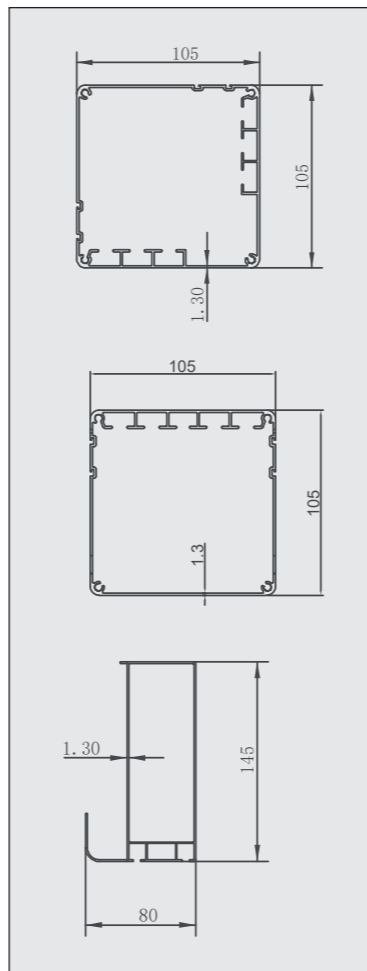

3 x 6 x 2,5 m SR OLIVER PERGOLA