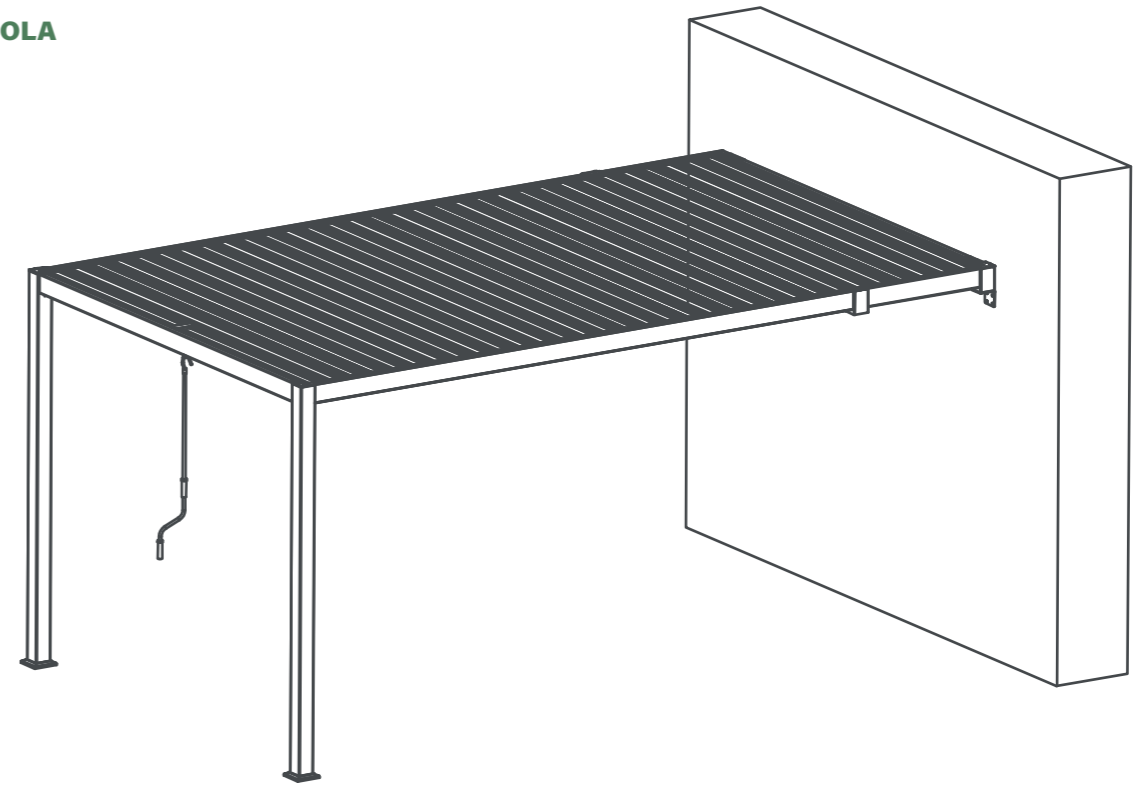

PERGOLA - MŰSZAKI INFORMÁCIÓK

3 x 5 x 2,4 m SR OLIVER PERGOLA

FALPERGOLA

3 x 6 x 2,5 m SR OLIVER PERGOLA

SR Oliver bioklimatikus pergola

Alumínium váz és acél zsaluzat, átalakító konzolla, 3 × 3 × 2,5 m, fekete